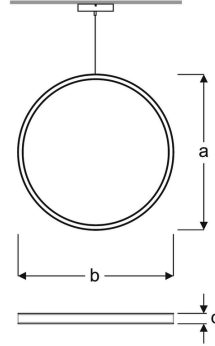

LUSA

ARCHITECTURAL LINEAR LUMINAIRES

VAR01 6636TA SS30

VAR01 6636TA SS40

VAR01 6636TA SS60

MECHANICAL SPECS / MEKANİK ÖZELLİKLER

Application Areas Uygulama Alanları	Sales room - Residential areas - Hospital - Commercial building
Luminaire Type Ürün Tipi	LED Architectural Pendant
Luminaire Body Ürün Gövdesi	Aluminum profile. Electrostatic powder coating
Luminaire Diffuser Ürün Difüzörü	Opal diffuser
Luminaire Colour Ürün Gövde Rengi	S : Ral 9005 Jet black / B : Ral 9016 Traffic White / G : Ral 9006 Grey
Ingress Protection (IP) Rating IP Sınıfı	IP40
Impact Resistance (IK) Rating IK Sınıfı	IK02

OPTICAL SPECS / OPTİK ÖZELLİKLER

Light Source Işık Kaynağı	Mid Power LED
CRI Value CRI Değeri	>80
UGR Value UGR Değeri	<21 (EN124664-1)
Photo Biological Class Fotobiyolojik Risk Grubu	Group-0 No Risk
Beam Angle Işık Açısı	120°
Driver (220-240V) Sürücü	Osram - Tridonic & ENEC Driver

OPTIONS / OPSİYONLAR

1 Hour Emergency Kit	3 Hour Emergency Kit	DALI	SENSOR
-	-	-	-

Product Code Ürün Kodu	Power (W) Watt	Lumen (lm) Işık Akısı	Efficacy (lm/W) Verimlilik	Col. Temp (K) Kelvin	Dimensions (mm) Boyutlar (a x b x c) Ø	Pack. Qty Koli Adedi	Pack. Weight (kg) Koli Ağırlığı
VAR01 6636TA SS30	36	2880	80	3000	600x600x22	1	4,00
VAR01 6636TA SS40	36	2880	80	4000	600x600x22	1	4,00
VAR01 6636TA SS60	36	2880	80	6000	600x600x22	1	4,00